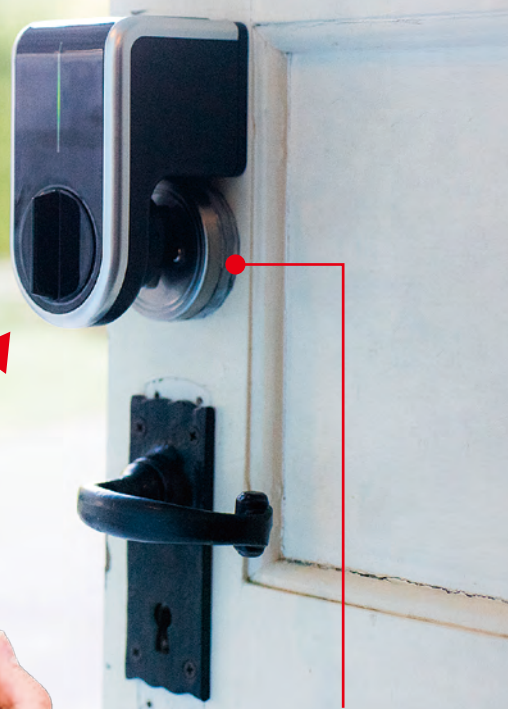

Ninja Lock (ニンジャロック) とは、ドアの内側 (部屋側) のサムターンに貼り付け、スマートフォンアプリで鍵の開け閉めができる商品です。スマホアプリ上での鍵の受け渡しが行われるのでセキュリティー対策も万全。鍵の貸出しや内覧実施状況なども明確に管理できます。

マグネットまたは両面テープで簡単に取り付けられます。ドア外側の鍵穴はふさがらないため、万が一のときにはいつもの鍵を使って開けられます。